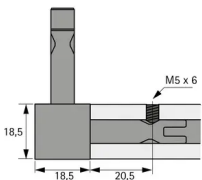

# Hettich CADRO Gewindestift M5 schwarz matt, 9298859

Produktnummer: E9298859

## Beschreibung

- Selbstfurchende Madenschraube M5 x 6 mm, DIN 913
- Zur sicheren und spaltfreien Verbindung von Profilen und Verbindungsknoten
- Die Gewindestifte setzen sich in die konischen Vertiefungen der Knotenarme
- Für die im Profil erforderliche Bohrung empfehlen wir die Verwendung eines 4,5 mm Metallbohrers
- 0,8 - 1 Nm Drehmoment bei Verwendung eines Akkuschaubers
- Stahl