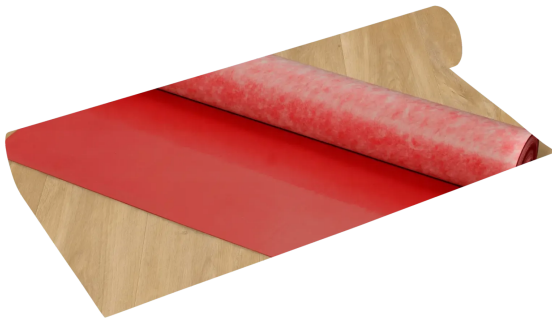

### Quick Step Heat Unterlage Livyn, bei einer Verlegung in Räumen mit starken Temperaturunterschieden,

Produktnummer: B3074871

#### Optionen

**Länge** 10000 mm

**Breite** 1000 mm

**Stärke** 1,5 mm

## Beschreibung

Die Unterlegematten mit hervorragender Tritt- und Gehschalldämmung wurden speziell für die Anwendung bei der Verlegung von Quick Step Klick-Vinylböden entwickelt. Besonders für den Einsatz in Räumen mit hohen Temperaturunterschieden (z.B. Wintergarten) empfehlen sich diese Produkte. Die Matten überbrücken leichte Unebenheiten des Bodens und verhindern zeitgleich das Verrutschen des Bodenbelages. Die Trittschalldämmung für Lyvinböden eignet sich auch für Fußbodenheizung. Hinweis: Diese Unterlagen sind nicht mit Rigid Livyn Klickböden kompatibel • Hervorragende Tritt- und Gehschalldämmung • Speziell für Räume mit hohem Temperaturunterschied • Überbrückt Unebenheiten • Verhindert Verrutschen des Bodenbelags • Auch für Fußbodenheizungen geeignet