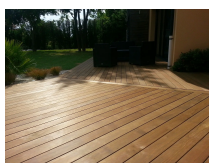

Übersicht

Terrassendiele Kebony clear GRAD 120 Bombiertes Profil, Sichtseite glatt, stirnseitig gekappt,

grad®

Produktnummer: B3035370

Optionen

Länge

2400 mm

3000 mm

3600 mm

4200 mm

4800 mm

Breite 118 mm

Stärke 23 mm

Produktinformationen

Hinweis: Die technischen Produktdaten wurden möglicherweise mithilfe KI-gestützter Verfahren ausgelesen und generiert.

EAN	3443440013105
Hersteller-Nummer	1310
Herstellername	Burger Grad
Anwendungsbereich	Außenbereich
Gewicht	3,94 kg
Holzart oder Optik	Kiefer
Länge	2400 mm
Profil	bombiert
Breite	118 mm
Stärke	23 mm