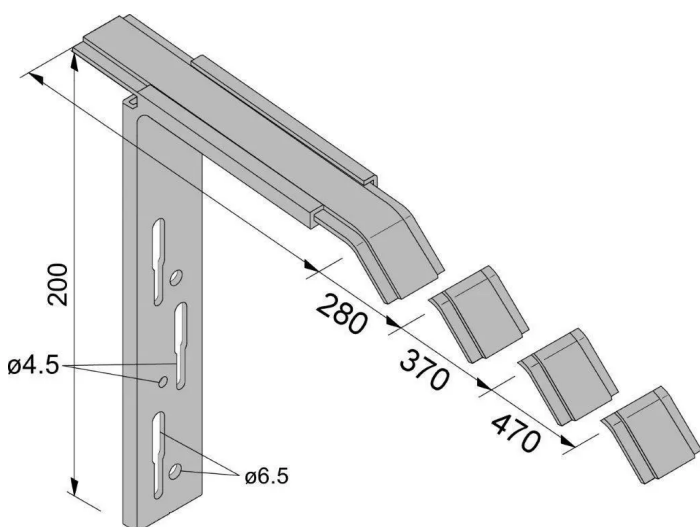

Übersicht

Gutmann Flachteil 370mm, zu Fensterbankhalter RV4/40 und RP-KSI, für Ausladung 300 - 400 mm

Produktnummer: E9438198

Optionen

Produktinformationen

Hinweis: Die technischen Produktdaten wurden möglicherweise mithilfe KI-gestützter Verfahren ausgelesen und generiert.

EAN	4021036207825
Hersteller-Nummer	07825
Herstellername	Gutmann
Gewicht	0.13 kg