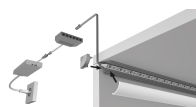

## Beschreibung

Produktvorteile • Anbauprofil für die Ecke • Nahezu randlose Leuchtfläche • Rundabdeckung für einen breiten Lichtaustritt • Beidseitig verschraubbar Produkteigenschaft • Homogene Lichtlinie mit Versa Inside ab 120 LED/m • Sehr breiter Abstrahlwinkel von ca. 90° • für Möbelecken • Küchennischen