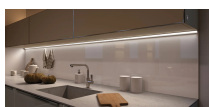

## Beschreibung

Produktvorteile • Anbauprofil für die Ecke • Nahezu randlose Leuchtfläche • Rundabdeckung für einen breiten Lichtaustritt • Beidseitig verschraubbar Produkteigenschaft • Homogene Lichtlinie mit Versa Inside ab 120 LED/m • Sehr breiter Abstrahlwinkel von ca. 90° • für Möbelecken • Küchennischen