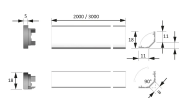

## Beschreibung

Produktvorteile • Anbauprofil für die Ecke • Nahezu randlose Leuchtfläche • Rundabdeckung für einen breiten Lichtaustritt • Beidseitig verschraubbar Produkteigenschaft • Homogene Lichtlinie mit Versa Inside ab 120 LED/m • Sehr breiter Abstrahlwinkel von ca. 90° • für Möbelecken • Küchennischen