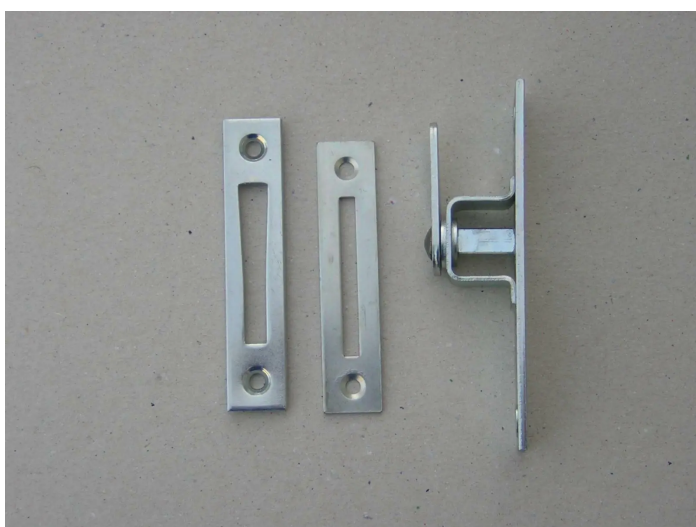

Übersicht

GSG Schlüsseleinreiber No.103/20, mit 20 mm Untersatz und Zubehör, hell verzinkt 42- 80009-2008

Produktnummer: E9474748

Optionen

Beschreibung

Die GSG Schlüsseleinreiber sind eine sichere Möglichkeit, ältere Fenster zu verschließen, da sie nur mit einem passenden Dornschlüssel geöffnet oder geschlossen werden können. Die Schlüsseleinreiber kommen jeweils mit Schließ- und Führungsblech und sind verzinkt wodurch ein hervorragender Korrosionsschutz geboten ist. Hinweise: Die Schlüsseleinreiber sind mit einem Untersatz in unterschiedlichen Größen erhältlich. Inklusive Schließ- und Führungsblech Kann mit einem passenden Dornschlüssel bedient werden Mit Untersatz in verschiedenen Größen
Verzinkte Oberfläche