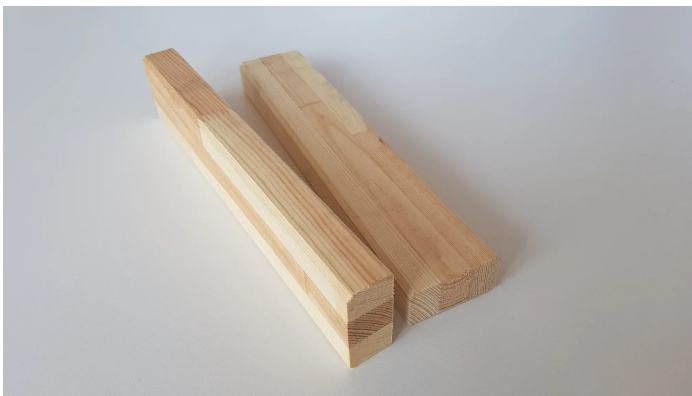

Übersicht

Theaterlatten Kiefer gefast, 3/4-fach verleimt nach DIN EN 204 D4,

Hecht & Kloth

Produktnummer: B3063591

Optionen

Länge 6000 mm

Breite

50 mm

58 mm

60 mm

65 mm

70 mm

Stärke

22 mm

27 mm

28 mm

Beschreibung

Die Theaterlatten aus Kiefernholz sind die ideale Wahl für den Einsatz im Bühnen-, Messe- und Innenausbau. Die Latten sind gehobelt, mehrfach verleimt und keilgezinkt, was ihnen eine besonders hohe Formstabilität und Belastbarkeit verleiht. Gefertigt nach der DIN EN 204 D4, erfüllen die Latten höchste Anforderungen an die Feuchtebeständigkeit und Verleimqualität - ideal für Anwendungen in wechselnden Klimabedingungen oder erhöhter Luftfeuchte. Hinweis: Eine leichte Bläue der Latten kann auftreten. Die leichte Bläue ist zulässig und stellt keinen Qualitätsmangel dar, sondern ist ein natürlicher Effekt, der bei technisch getrocknetem Kiefernholz auftreten kann. Produkteigenschaften: • Holzart: Kiefer • Oberfläche: gehobelt • Verleimung: keilgezinkt, verleimt nach DIN EN 204 D4

Produktinformationen

Hinweis: Die technischen Produktdaten wurden möglicherweise mithilfe KI-gestützter Verfahren ausgelesen und generiert.

Herstellername	Hecht & Kloth
Marke	ZEG
Anwendungsbereich	Holzbau , Innenausbau , Innenbereich , Konstruktion , Modellbau , Möbelbau , Verpackung
Farbe/Oberfläche	gehobelt und gefast
Farbton	Beige
Gewicht	5.97 kg
Holzart oder Optik	Kiefer
Länge	6000 mm
Material	Vollholz
Breite	70 mm
Stärke	28 mm