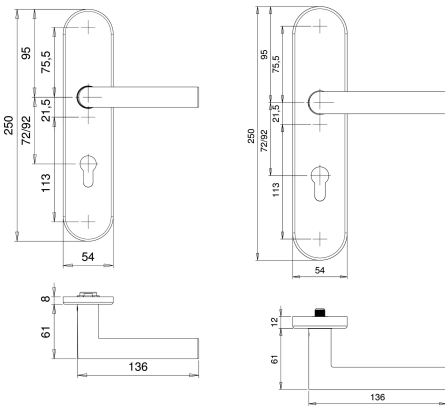

Übersicht

EDI Schutz Drückergarnitur 8743 L-Form Langschild ohne ZA Edelstahl 12/72 mm 8 mm TS=35-45 mm oval

Produktnummer: E9494647

Optionen

Produktinformationen

Hinweis: Die technischen Produktdaten wurden möglicherweise mithilfe KI-gestützter Verfahren ausgelesen und generiert.

EAN	4006632227736
Hersteller-Nummer	8743/7203/00
Herstellername	edi
Art der Garnitur	Langschildgarnitur
Bemerkung	PZ
Brandschutz	ohne
Farbe/Oberfläche	Edelstahl matt
Form Schild	oval
Gewicht	1.1 kg
Material	Edelstahl
Modell	8743
Türstärke	35 - 45
Widerstandsklasse	ES1 (Schutzklasse 2)