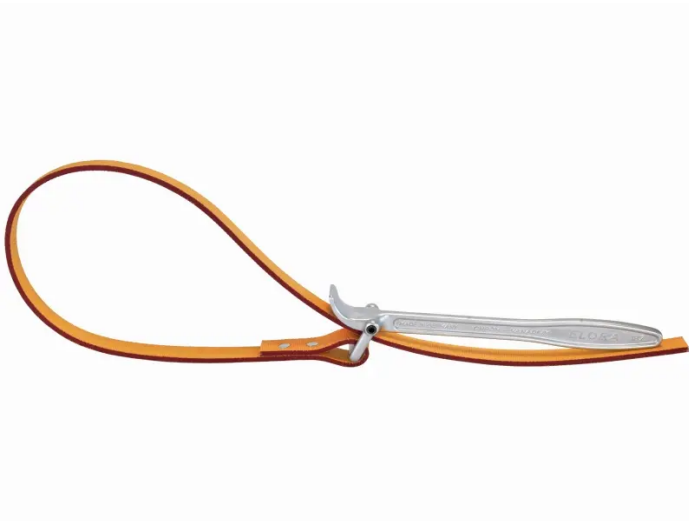

Übersicht

Bandschlüssel Elora CV 1000 mm 187.01

Produktnummer: E9615207

Optionen

Produktinformationen

Hinweis: Die technischen Produktdaten wurden möglicherweise mithilfe KI-gestützter Verfahren ausgelesen und generiert.

EAN	4011333187012
Hersteller-Nummer	187.01
Herstellername	HaWe
Gewicht	0.503 kg