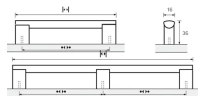

Übersicht

Möbelgriff Alu silber elox. BA=2x644 mm 0115218

Produktnummer: E0115218

Optionen

Beschreibung

Stangengriff Cilvia, •-• 2 x 644 mm, L 1300 mm, Aluminium eloxiert
2 x 644 mm

Produktinformationen

Hinweis: Die technischen Produktdaten wurden möglicherweise mithilfe KI-gestützter Verfahren ausgelesen und generiert.

EAN	4008057115247
Hersteller-Nummer	115218
Herstellername	Hettich
Bohrlochabstand [mm]	2 x 644 mm
Farbbezeichnung	Aluminium eloxiert
Farbton	Silber
Form	Bügelgriff
Gewicht	0.6 kg
Material	Aluminium
Breite	16 mm
Stärke	36 mm