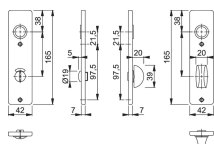

Übersicht

Hoppe ZT-Kurzschildpaar 202KP, WC, Alu F1, Rot/Weiß Verriegelung, 78 mm, 6261481

Produktnummer: E497354

Optionen

Beschreibung

Das Kurzschild von Hoppe ist aus natursilber eloxiertem Aluminium hergestellt und als Buntbart-, Profilzylinder- oder WC-Ausführung verfügbar. Alle Varianten werden durch eine sichtbare Verschraubung befestigt. Bei dem Buntbart- und Profilzylinder-Kurzschild beträgt der Lochabstand 72 mm, bei der WC-Ausführung 78 mm. Außerdem verfügt das WC-Kurzschild über einen Badriegel zum Verschließen, mit oder ohne rot/weiße Schauscheibe. Als Buntbart-, Profilzylinder- oder WC-Kurzschild Aus Aluminium, natursilber eloxiert Sichtbare Verschraubung Ohne Lochteil In WC-Ausführung inkl. Badriegel zum Verschließen, mit oder ohne Schauscheibe

Produktinformationen

Hinweis: Die technischen Produktdaten wurden möglicherweise mithilfe KI-gestützter Verfahren ausgelesen und generiert.

EAN	4012789297324
Hersteller-Nummer	6261481
Herstellername	Hoppe
Art der Garnitur	Kurzschilder
Ausführung	sichtbare Befestigung
Bemerkung	Bad - Grt.
Farbe/Oberfläche	F1 natursilber eloxiert
Gewicht	0.1659 kg
Lochung	WC
Material	Aluminium
Modell	202KP