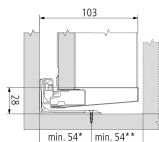

#### Nennlänge

270 mm

300 mm

350 mm

400 mm

450 mm

500 mm

550 mm

## Beschreibung

- Zargen aus Stahl - Charakteristische Zargenform - Zarge innen gerade mit bündiger Abdeckkappe - Synchronisierter Schwebelauf - Front in der Halteposition einhängen und bequem aufclippen, selbst bei einem bereits eingehängtem Auszug - 3-dimensionale Fronteinstellung

## Produktinformationen

**Hinweis:** Die technischen Produktdaten wurden möglicherweise mithilfe KI-gestützter Verfahren ausgelesen und generiert.

<b>Marke</b>	Blum
<b>Farbbezeichnung</b>	Oriongrau
<b>Farbton</b>	Grau
<b>Gewicht</b>	2.5 kg
<b>Nennlänge</b>	300 mm
<b>Zargenhöhe [mm]</b>	2337267 mm
<b>geeignet für</b>	Merivobox