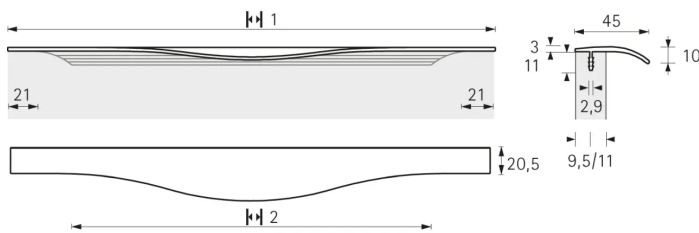

## Übersicht

### Griffleiste Codania, L 345 mm, Gold Optik matt gebürstet, 9266068

Produktnummer: E9266068

## Produktinformationen

**Hinweis:** Die technischen Produktdaten wurden möglicherweise mithilfe KI-gestützter Verfahren ausgelesen und generiert.

<b>EAN</b>	4023149185427
<b>Hersteller-Nummer</b>	9266068
<b>Herstellername</b>	Hettich
<b>Bohrlochabstand [mm]</b>	ohne mm
<b>Farbbezeichnung</b>	Gold Optik matt
<b>Farbton</b>	Gold
<b>Form</b>	Griffleiste
<b>Gewicht</b>	0.1 kg
<b>Material</b>	Aluminium