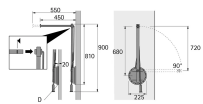

Übersicht

Hettich Kleiderlift Single Lift 12 rechts Tragkraft 12 kg, Teleskop-Breitenverstellung 100 mm 907987

Produktnummer: E9079874

Optionen

Produktinformationen

Hinweis: Die technischen Produktdaten wurden möglicherweise mithilfe KI-gestützter Verfahren ausgelesen und generiert.

EAN	4023149124082
Hersteller-Nummer	9079874
Herstellername	Hettich
Belastbarkeit	12 kg
Gewicht	3.155 kg