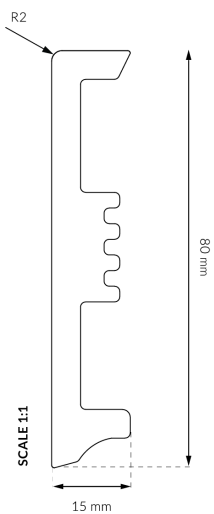

Übersicht

Arbiton Sockelleiste Aveiro Eiche 120 passend zu Dekor: Empire Eiche CASA 226

Ewifoam

Produktnummer: B3026082

Optionen

Länge 2200 mm

Dekor Aveiro Eiche

Breite 80 mm

Stärke 15 mm

Beschreibung

Die Arbiton Sockelleisten verbinden modernes Design mit robuster Alltagstauglichkeit. Sie sind farblich auf den Designböden von Arbiton abgestimmt und runden das Gesamtbild perfekt ab. Alle Leisten sind PVC-frei – für ein sicheres und nachhaltiges Zuhause. Sie lassen sich einfach und problemlos mit Klebstoff befestigen und sind zu 100% Wasserbeständig. Produkteigenschaften: • Abmessung: 80 x 15 mm • 100 % Wasserbeständig – ideal auch für Feuchträume • Besonders stoßfest – langlebig und zuverlässig • Einfache Montage – schnell mit Klebstoff angebracht

Produktinformationen

Hinweis: Die technischen Produktdaten wurden möglicherweise mithilfe KI-gestützter Verfahren ausgelesen und generiert.

EAN	5905167867129
Hersteller-Nummer	5905167867129
Herstellername	Ewifoam
Marke	Arbiton
Anwendungsbereich	Innenausbau
Dekor	Aveiro Eiche
Dekornummer	120
Gewicht	0,96 kg
Holzart oder Optik	Eiche
Länge	2200 mm
Profil	eckig
Trägermaterial	Kunststoff
Ummantelung	foliert
Breite	80 mm
Stärke	15 mm