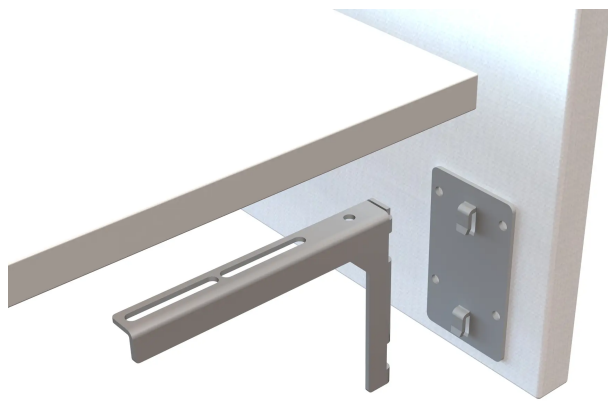

Übersicht

Hein Halterung für Rückwände, anthrazit, 1 Paar

Blum

Produktnummer: E9364822

Optionen

Beschreibung

Halterung für Rückwände / Akustikpanel Die beigefügten Befestigungswinkel können direkt an die Tischplatte oder den Adapter der Kabelwanne angeschraubt werden.

Produktinformationen

Hinweis: Die technischen Produktdaten wurden möglicherweise mithilfe KI-gestützter Verfahren ausgelesen und generiert.

EAN	7330483003995
Hersteller-Nummer	SW.SKARM17B
Herstellername	Blum
Farbe/Oberfläche	anthrazit
Farbton	Grau
Gewicht	0.5 kg