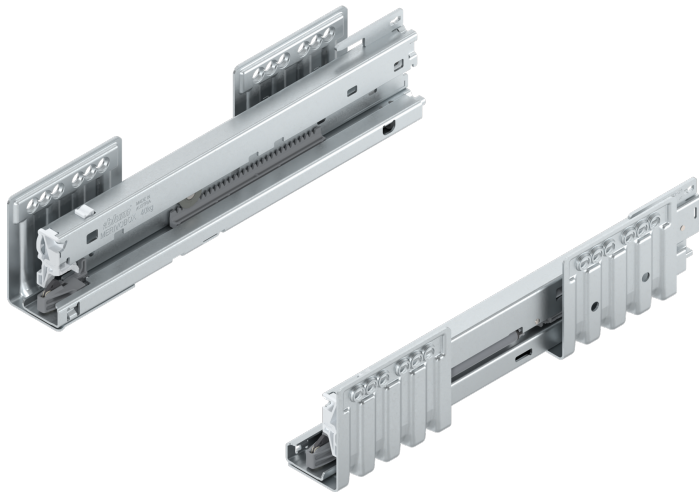

Übersicht

Blum Merivobox Korpuschiene Blumotion/Tip-On, Vollauszug, 270 mm, 40kg, links/rechts, verzinkt

Produktnummer: E9316033

Optionen

Nennlänge

270 mm

300 mm

350 mm

400 mm

450 mm

500 mm

550 mm

600 mm

Belastbarkeit 40 kg

Beschreibung

Eine BLUMOTION-Korpuschiene für alle Anwendungen mit Schnittstelle für TIP-ON BLUMOTION und Seitenstabilisierung SERVO-DRIVE optional einsetzbar

Produktinformationen

Hinweis: Die technischen Produktdaten wurden möglicherweise mithilfe KI-gestützter Verfahren ausgelesen und generiert.

EAN	9009494651607
Hersteller-Nummer	450.2701B (01559470)
Marke	Blum
Belastbarkeit	40 kg
Farbton	ohne
Gewicht	1.31372 kg
Komfortfunktion	Blumotion
Nennlänge	270 mm
geeignet für	Merivobox