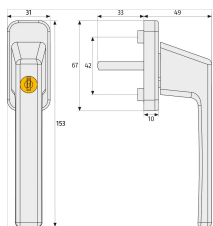

Optionen

Produktinformationen

Hinweis: Die technischen Produktdaten wurden möglicherweise mithilfe KI-gestützter Verfahren ausgelesen und generiert.

EAN	4003318302152
Hersteller-Nummer	10030215-01
Herstellername	ABUS
Farbe/Oberfläche	Metall
Farbton	Weiß
Gewicht	0.2 kg
Modell	FG120
Schließart	abschließbar