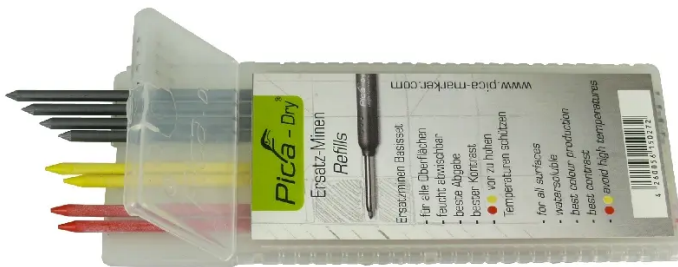

Übersicht

Tiefloch-Marker PICA DRY Ersatzminen-Set 8-tlg 4094.2

Produktnummer: E9667400

Optionen

Produktinformationen

Hinweis: Die technischen Produktdaten wurden möglicherweise mithilfe KI-gestützter Verfahren ausgelesen und generiert.

EAN	4260056150272
Hersteller-Nummer	4094.2
Herstellername	HaWe
Gewicht	0.033 kg