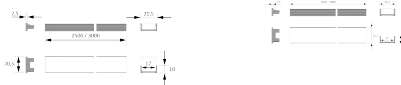

Übersicht

ChannelLine D Alu opal L=2500 Alu-und Abdeckprofil, 5587351

Produktnummer: E930000242

Optionen

Beschreibung

Produktvorteile • Abdeckung von oben aufsteckbar oder seitlich einschiebbar • Zum flächenbündigen Einlassen • Hochwertiges flaches Ein-/Aufbauprofil Produkteigenschaft • Breiter Abstrahlwinkel von ca. 100° • Homogene Lichtlinie mit Versa Linear • Nachrüsten in Nischen • Flächenbündig in Schrankinnenseiten

Produktinformationen

Hinweis: Die technischen Produktdaten wurden möglicherweise mithilfe KI-gestützter Verfahren ausgelesen und generiert.

EAN	4250985917190
Hersteller-Nummer	5587351
Herstellername	Halemeier
Farbe/Oberfläche	Aluminium/Opal
Gewicht	0.553 kg
Lichtfarbe	Neutralweiß
Material	Aluminium
Nennlänge	2500 mm