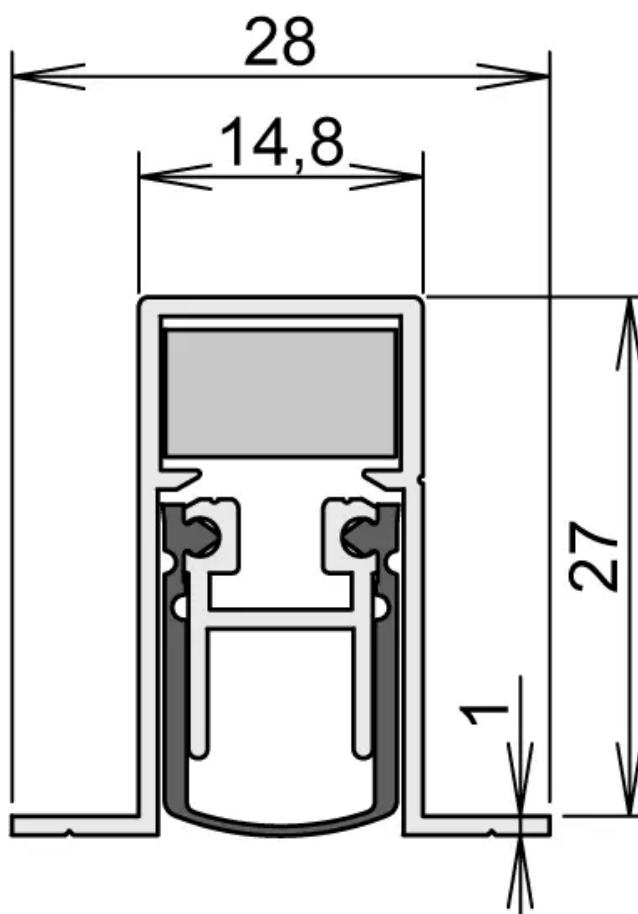

Übersicht

**Athmer Schall-Ex Duo L-15/28 OS, 2-seitig,
Nut 14,8x27mm, Hub 12mm, Länge 708mm,
1-404-708**

Produktnummer: E9490621

Optionen

Beschreibung

Die Türdichtung Athmer Schall-Ex Duo L-15 mit Alu-Gehäuse ist für eine Nutbreite von 15 mm geeignet. Dank beidseitiger Auslösung minimiert sich die Schleiffläche und ein minimaler Auslösedruck ist ausreichend. Durch das Dichtprofil aus selbstverlöschendem Silikon eignet sich die Türdichtung neben Schallschutztüren nach DIN 18095 auch für Rauch- und Feuerschutztüren. Das Modell OS wird zum Schutz der Türunterkante durch Senklöcher an Befestigungsstegen montiert. Die hohe Schalldämmung erreicht mehr als 51 dB bei 7 mm Bodenluft. • Automatische Türdichtung • zweiseitige Auslösung für schleiffreie Funktion • Dichtprofil aus selbstverlöschendem Silikon • nach DIN 18095 geeignet für Rauch- und Feuerschutztüren • unterschiedliche Längen lieferbar, jeweils kürzbar um 125 mm • hohe Schalldämmung: > 51 dB bei 7 mm Bodenluft

Produktinformationen

Hinweis: Die technischen Produktdaten wurden möglicherweise mithilfe KI-gestützter Verfahren ausgelesen und generiert.

EAN	4011881243093
Hersteller-Nummer	1-404-708
Herstellername	Athmer
Anwendung	einnuten
Ausführung	Schall - Ex Duo L - 15/28 OS
Auslösung	2 - seitig
Befestigung	einnuten
Gewicht	0.3 kg
Hub	12 mm
Länge	708 mm
Montage	einnuten
Nutenbreite	14.8 mm
Nuttiefe	27 mm
Türtyp	Holztür
Türwerkstoff	Holz
Stärke	14.8 mm