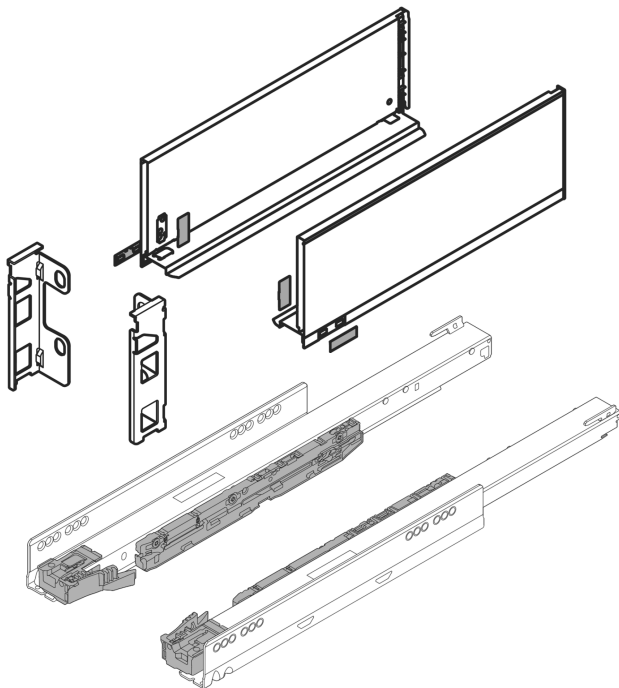

Übersicht

Blum Legrabox pure Set carbonschwarz matt NL 450 mm, Höhe K (128,3 mm)

Produktnummer: E9366533

Optionen

Nennlänge

300 mm

350 mm

400 mm

450 mm

500 mm

550 mm

600 mm

Farbbezeichnung Carbonschwarz

Produktinformationen

Hinweis: Die technischen Produktdaten wurden möglicherweise mithilfe KI-gestützter Verfahren ausgelesen und generiert.

Marke	Blum
Farbbezeichnung	Carbonschwarz
Farbton	Schwarz
Gewicht	4.0536 kg
Nennlänge	450 mm
Zargenhöhe [mm]	2337245 mm
geeignet für	Legrabox