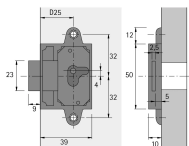

## Beschreibung

- Links, rechts oder LAD schließend

## Produktinformationen

**Hinweis:** Die technischen Produktdaten wurden möglicherweise mithilfe KI-gestützter Verfahren ausgelesen und generiert.

<b>EAN</b>	4023149725142
<b>Hersteller-Nummer</b>	72514
<b>Herstellername</b>	Hettich
<b>Farbe/Oberfläche</b>	vernickelt
<b>Gewicht</b>	0.058 kg
<b>Schlossart</b>	Kastenschloß