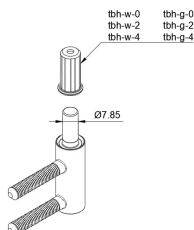

Übersicht

HMS Türbandhaube, Distanzhöhe 0mm, zum Drosseln von Einhängebänder, weiß, TÜHZDE-Tbh-w-0

Produktnummer: E9429404

Optionen

Beschreibung

TÜHZDE - Die clevere Lösung für optimal eingestellte Türen Mit TÜHZDE gehören zufallende oder aufspringende Türen der Vergangenheit an. Passen Sie Ihre Tür ganz einfach an - schnell und unkompliziert. Kinderleicht montiert: 1. Heben Sie das Türblatt aus dem Türband. 2. Entfernen Sie die bestehende Buchse. 3. Setzen Sie TÜHZDE ein. 4. Drücken Sie fest und hängen Sie das Türblatt wieder ein. Individuell anpassbar: - Farbauswahl: Erhältlich in zeitlosem Weiß oder Schwarz. - Varianten: Wählen Sie zwischen 0 mm, 2 mm oder 4 mm Dicke. Praktische

Verpackung: - Eine Packung enthält 10 Stück - perfekt für den vielseitigen Einsatz. TÜHZDE sorgt für präzise eingestellte Türen - einfach, schnell und zuverlässig.

Produktinformationen

Hinweis: Die technischen Produktdaten wurden möglicherweise mithilfe KI-gestützter Verfahren ausgelesen und generiert.

EAN	9501754528655
Hersteller-Nummer	4051823054158
Gewicht	0.02 kg