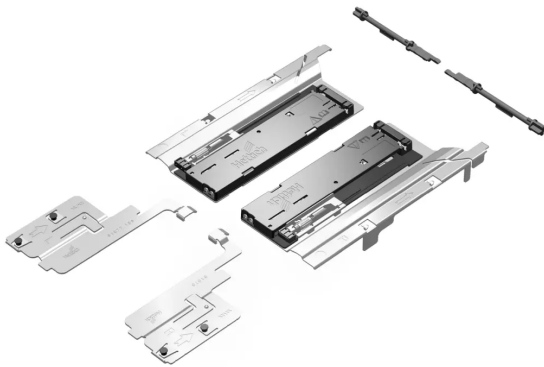

Übersicht

Hettich Öffnungssystem Push to open Silent für ArciTech, < 10kg, links und rechts 9241038

Produktnummer: E9241038

Optionen

Belastbarkeit

10 kg

20 kg

40 kg

70 kg

Produktinformationen

Hinweis: Die technischen Produktdaten wurden möglicherweise mithilfe KI-gestützter Verfahren ausgelesen und generiert.

EAN	4023149078446
Hersteller-Nummer	9241038
Herstellername	Hettich
Belastbarkeit	10 kg
Farbton	ohne
Gewicht	1 kg
Komfortfunktion	Push to open
geeignet für	ArciTech