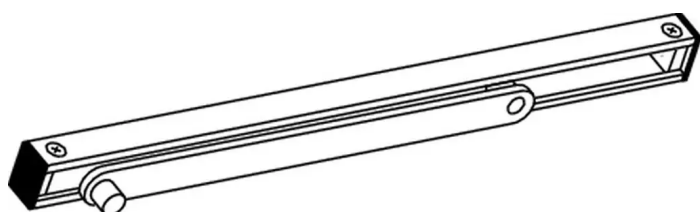

Übersicht

Geze Gleitschiene für BG TS3000/5000 weiss Bandgegenseite 6900030 (029404)

Produktnummer: E9413702

Optionen

Beschreibung

GEZE bietet verschiedene Gleitschienen für die Gleitschientürschließer TS3000 und TS5000 an. Neben den Standardmodellen für die Montage an Band- und Bandgegenseite gibt es T-Stop Gleitschienen mit integrierter Öffnungsbegrenzung, Ecline Schienen mit Öffnungsunterstützung für barrierefreies Bauen sowie Gleitschienen für zweiflügelige Türen mit integrierter Schließfolgeregelung durch elektrischen Feststell- und Auslösemechanismus. Hinweis: Zum Teil lassen sich die GEZE Gleitschienen nur mit bestimmten Gleitschientürschließern des Herstellers kombinieren. Nähere Informationen sind der Beschreibung zu entnehmen. Für GEZE Gleitschientürschließer TS3000 und TS5000 Zur Montage an Band- oder Bandgegenseite Gleitschienen mit Öffnungsbegrenzung Mit Öffnungsunterstützung für barrierefreies Bauen

Produktinformationen

Hinweis: Die technischen Produktdaten wurden möglicherweise mithilfe KI-gestützter Verfahren ausgelesen und generiert.

| | |
|--------------------------|---------------|
| EAN | 4106030294047 |
| Hersteller-Nummer | 6900030 |
| Marke | GEZE |
| Gewicht | 0.6 kg |