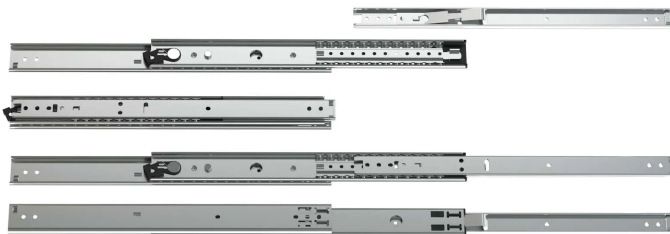

Übersicht

Schock Teleskopschiene Überauszug 044, Schnelltrennung, Air Motion®, 75kg/Paar, Länge 660,

Produktnummer: E930000655

Abbildung ähnlich | Illustration similar

Optionen

Nennlänge

508 mm

559 mm

610 mm

660 mm

711 mm

Beschreibung

Funktionen: Verriegelung geöffnet, Schnelltrennung, Air Motion® leichtlauf Kugel-Mix Die Schock Teleskopschiene Überauszug Serie 044 ist die ideale Lösung für eine breite Palette von Anwendungen, bei denen einfache Handhabung und problemlose Zugänglichkeit entscheidend sind. Mit Abmessungen von 19,0 x 35,2 mm (b/h) und verfügbaren Längen von 305 mm bis 711 mm bieten sie außergewöhnliche Flexibilität und Anpassungsfähigkeit für verschiedenste Projekte. Diese Überauszüge verfügen über eine umfassende Auswahl an nützlichen Funktionen, eine Verriegelung im geöffneten Zustand, eine Schnelltrennung und Air Motion® Leichtlauf, unserem patentierten Kugel-Mix aus Metall- und Kunststoffkugeln. Diese Funktionen gewährleisten nicht nur eine sichere Handhabung, sondern auch eine komfortable und zuverlässige Nutzung. Die Schock Überauszug Teleskopschienen der Serie 044 sind vielseitig einsetzbar, da sie sowohl für vertikale als auch horizontale Montage geeignet sind. Dies ermöglicht ihre unkomplizierte Integration in eine breite Palette von Projekten. Technische Daten: Tragkraft bis zu 75 kg/Paar bei 10.000 Zyklen Werkstoff: Schienen aus verzinktem Stahl (ZM100) Kugelkäfige aus verzinktem Stahl (ZM70) Kugeln aus gehärtetem C-Stahl Temperaturbereich: Einsatztemperatur: -20°C bis +70°C Einsatztemperatur mit gedämpftem Selbstzug (Soft-Close): +10°C bis +40°C Hinweise: Die angegebenen Tragkräfte sind Maximalwerte für ein vertikal montiertes Teleskopschienen-Paar mit gleichmäßiger Lastverteilung bei Verwendung aller vorgesehenen Befestigungspositionen. ACHTUNG: Bei einer Flachmontage (horizontal montiert) verringert sich die Tragkraft um bis zu 75%