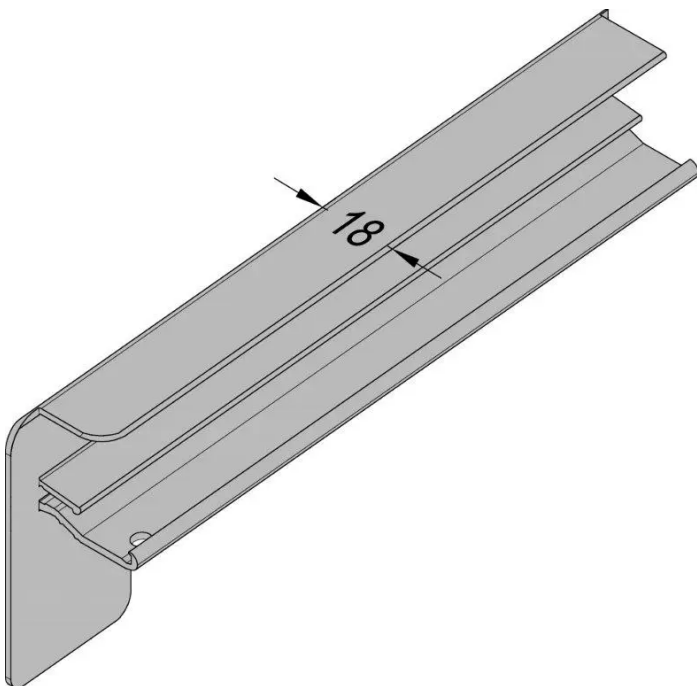

Übersicht

Gutmann Alu Putz Endkappe B406, 110mm, DIN Links, EV1

Produktnummer: E9448337

Optionen

Beschreibung

Gutmann Aluminium-Endkappen sind mit abgerundeten Kanten versehen und in unterschiedlichen Ausladungstiefen verfügbar. Die Seitenstücke bieten einen unerlässlichen Wetter- und Regenschutz, um Staunässe zu vermeiden. Die Bordstücke sind für die Verwendung an Putz geeignet und werden seitlich auf die Fensterbank aufgesteckt. Endkappen mit abgerundeten Kanten für rechts oder links in verschiedenen Längen bestellbar. Sauberer Übergang von Fensterbank zu Putz. Zum seitlichen Aufstecken an Alu-Fensterbänke.

Produktinformationen

Hinweis: Die technischen Produktdaten wurden möglicherweise mithilfe KI-gestützter Verfahren ausgelesen und generiert.

EAN	4021036037583
Hersteller-Nummer	37583
Herstellername	Gutmann
Gewicht	0.01756 kg
Länge	110 mm