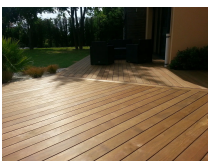

Übersicht

Terrassendiele Kebony clear GRAD 120 Bombiertes Profil, Sichtseite glatt, stirnseitig gekappt,

grad®

Produktnummer: B3095374

Optionen

Länge

2400 mm

3000 mm

3600 mm

4200 mm

4800 mm

Breite 118 mm

Stärke 23 mm

Produktinformationen

Hinweis: Die technischen Produktdaten wurden möglicherweise mithilfe KI-gestützter Verfahren ausgelesen und generiert.

EAN	3443440013129
Hersteller-Nummer	1312
Herstellername	Burger Grad
Anwendungsbereich	Außenbereich
Gewicht	5,9 kg
Holzart oder Optik	Kiefer
Länge	3600 mm
Profil	bombiert
Breite	118 mm
Stärke	23 mm