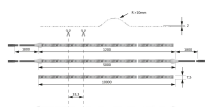

Übersicht

Versa Inside 120 12VDC warmweißL=10m 7,2W/m Konfektionsrolle5600211

Produktnummer: E9367947

Optionen

Beschreibung

Produktvorteile • 30 % gleichmäßigere Lichtverteilung • 30 % effizienter • 30 % mehr Licht • 0 % mehr Leistungsaufnahme als der Vorgänger Versa Inside 90 Produkteigenschaft • Beidseitige Zuleitung bei der 5000 mm

Länge (ein Schnitt, zwei Leuchten), siehe Zeichnung • Perfekt für Schrankinnenbeleuchtung • Akzentbeleuchtung in heller Umgebung

Produktinformationen

Hinweis: Die technischen Produktdaten wurden möglicherweise mithilfe KI-gestützter Verfahren ausgelesen und generiert.

| | |
|--------------------------------|---------------|
| EAN | 4250985912157 |
| Hersteller-Nummer | 5600211 |
| Herstellername | Halemeier |
| Farbe/Oberfläche | Weiß |
| Farbton | Weiß |
| Gewicht | 1 kg |
| Leistung je Leuchte [W] | 7.2 W |
| Lichtfarbe | Warmweiß |
| Nennlänge | 10000 mm |