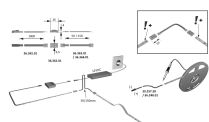

Übersicht

Versa Inside 120 12VDC warmweißL=10m 7,2W/m Konfektionsrolle5600211

Produktnummer: E9367947

Optionen

Beschreibung

Produktvorteile • 30 % gleichmäßigere Lichtverteilung • 30 % effizienter • 30 % mehr Licht • 0 % mehr Leistungsaufnahme als der Vorgänger Versa Inside 90 Produkteigenschaft • Beidseitige Zuleitung bei der 5000 mm

Länge (ein Schnitt, zwei Leuchten), siehe Zeichnung • Perfekt für Schrankinnenbeleuchtung • Akzentbeleuchtung in heller Umgebung

Produktinformationen

Hinweis: Die technischen Produktdaten wurden möglicherweise mithilfe KI-gestützter Verfahren ausgelesen und generiert.

| | |
|--------------------------------|---------------|
| EAN | 4250985912157 |
| Hersteller-Nummer | 5600211 |
| Herstellername | Halemeier |
| Farbe/Oberfläche | Weiß |
| Farbton | Weiß |
| Gewicht | 1 kg |
| Leistung je Leuchte [W] | 7.2 W |
| Lichtfarbe | Warmweiß |
| Nennlänge | 10000 mm |