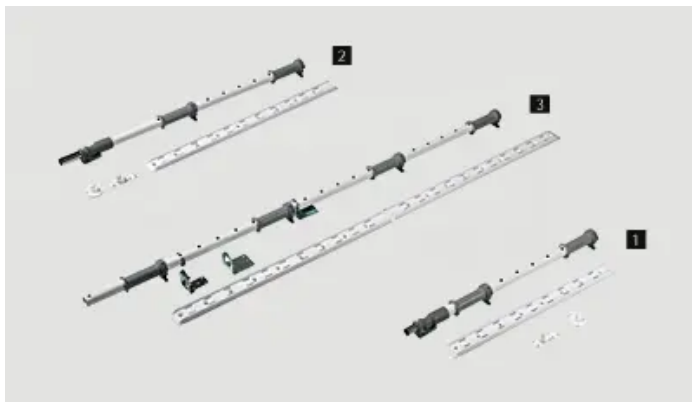

# Hettich Dreh-Achse für LeMans II, 600 - 750 anthrazit 9207596

Produktnummer: E9207596

## Beschreibung

Achsen für LeMans II, 600 - 750, anthrazit

- Drehachse für Eckschrankschwenkauszug LeMans II
- Stahl pulverbeschichtet

Set besteht aus:

- 1 Stück Achsrohr
- 1 Stück Montageleiste (2 Stück bei Achse 1265 mm)
- Zubehör

## Produktinformationen

**Hinweis:** Die technischen Produktdaten wurden möglicherweise mithilfe KI-gestützter Verfahren ausgelesen und generiert.

<b>EAN</b>	4023149719158
<b>Hersteller-Nummer</b>	9207596
<b>Herstellername</b>	Hettich
<b>Anschlag</b>	Ohne
<b>Farbbezeichnung</b>	Anthrazit
<b>Farbe/Oberfläche</b>	Lavagrau
<b>Farbton</b>	Grau
<b>Gewicht</b>	1.178 kg