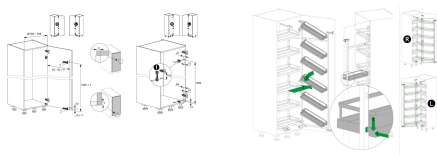

Übersicht

Hettich Dispensa Duo III Türrahmen, KB600 H1700 silber, 9352802

Produktnummer: E9352802

Optionen

Beschreibung

- Basis für das Türregal • Einsetzbar an linker und rechter Tür • Schrankbreite 600 mm • Belastbarkeit 25 kg • Lichte Mindestkorpshöhe 1700 mm • Passende Tür-Tablare (max. 6 St.) bitte separat bestellen • Stahl pulverbeschichtet Set besteht aus: • 1 Stück Türrahmen (ohne Tablare) • Befestigungsmaterial

Produktinformationen

Hinweis: Die technischen Produktdaten wurden möglicherweise mithilfe KI-gestützter Verfahren ausgelesen und generiert.

EAN	4023149450150
Hersteller-Nummer	9352802
Herstellername	Hettich
Anschlag	beidseitig
Farbe/Oberfläche	Silber
Gewicht	12.035 kg