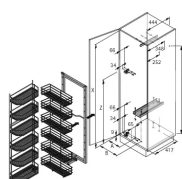

Übersicht

Hettich Hochschrank Auszugsrahmen B 562- 568 mm, 1700 mm, silber 9080075

Produktnummer: E9080075

Optionen

Beschreibung

Auszugsrahmen 562 - 568mm, 1700mm, silber

- Schwenkauszug für Hochschränke inklusive Dämpfung Silent System
- Tür- und Auszugsregal schaffen volle Raumausnutzung
- Beim Öffnen der Tür wird das Auszugsregal nach vorne gezogen
- Enormes Stauraumangebot und übersichtliche Vorratshaltung
- Direkter Zugriff auf den gesamten Schrankinhalt
- Auch für 2-türige Hochschränke (900, 1000 und 1200 mm) ohne Mittelwand einsetzbar

Set besteht aus:

- 1 Stück Auszugsrahmen
- 1 Stück Auszugsmechanik inkl. Führungen

Produktinformationen

Hinweis: Die technischen Produktdaten wurden möglicherweise mithilfe KI-gestützter Verfahren ausgelesen und generiert.

EAN	4023149124860
Hersteller-Nummer	9080075
Herstellername	Hettich
Anschlag	Ohne
Farbbezeichnung	Silber
Farbe/Oberfläche	Saphir, Chrom
Farbton	Silber
Gewicht	12.035 kg