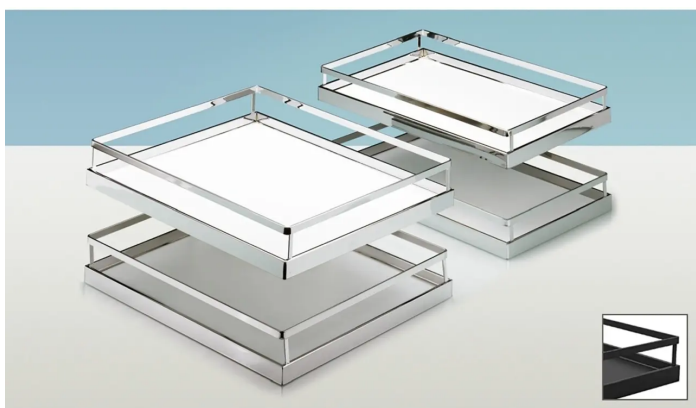

Übersicht

Hettich Arena Style Rutschstopp Einhängetablare pulverbeschichtet anthrazit, 9277667

Produktnummer: E9277667

Optionen

Produktinformationen

Hinweis: Die technischen Produktdaten wurden möglicherweise mithilfe KI-gestützter Verfahren ausgelesen und generiert.

EAN	4023149214615
Hersteller-Nummer	9277667
Herstellername	Hettich
Anschlag	Ohne
Farbe/Oberfläche	Weiß, Chrom
Gewicht	2.1 kg