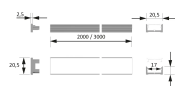

Übersicht

ChannelLine D Alu 300 mm Profil ohne Abdeckung, einzeln verpackt 5000501

Produktnummer: E9367731

Optionen

Beschreibung

Musterstück 300mm Produktvorteile: Hochwertiges flaches Ein- Aufbauprofil Zum flächenbündigen Einlassen
Abdeckung von oben aufsteckbar oder seitlich einschiebbar Produkteigenschaft: Neue opale Abdeckung - 30 %
mehr Licht und geringe Veränderung der Lichtfarbe Homogene Lichtlinie mit Versa Inside ab 160 LED/m bei opaler
Abdeckung Sehr breiter Abstrahlwinkel von ca. 110° Anwendung: Flächenbündig in Schrankinnenseiten Nachrüsten
in Nischen Bestellhinweis: Verwendung von Einspeisern und Verbindern im Profil möglich Zur Steigerung der
Leuchtkraft können zwei Versa Inside nebeneinander eingeklebt werden Auswahlhilfe siehe ChannelLine-Übersicht
Empfohlen für: Versa Inside 120 Versa Inside 160 Versa Linea

Produktinformationen

Hinweis: Die technischen Produktdaten wurden möglicherweise mithilfe KI-gestützter Verfahren ausgelesen und generiert.

EAN	4250985913383
Hersteller-Nummer	5000501
Herstellername	Halemeier
Farbe/Oberfläche	Aluminium
Farbton	Silber
Gewicht	1 kg
Lichtfarbe	Neutralweiß
Nennlänge	300 mm