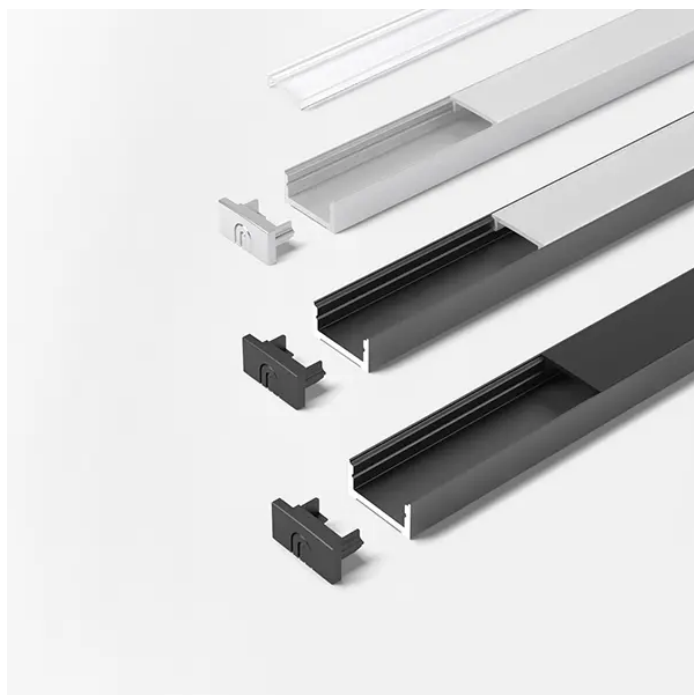

Übersicht

ChannelLine D Alu 300 mm Profil ohne Abdeckung, einzeln verpackt 5000501

Produktnummer: E9367731

Optionen

Beschreibung

Musterstück 300mm Produktvorteile: Hochwertiges flaches Ein- Aufbauprofil Zum flächenbündigen Einlassen
Abdeckung von oben aufsteckbar oder seitlich einschiebbar Produkteigenschaft: Neue opale Abdeckung - 30 %
mehr Licht und geringe Veränderung der Lichtfarbe Homogene Lichtlinie mit Versa Inside ab 160 LED/m bei opaler
Abdeckung Sehr breiter Abstrahlwinkel von ca. 110° Anwendung: Flächenbündig in Schrankinnenseiten Nachrüsten
in Nischen Bestellhinweis: Verwendung von Einspeisern und Verbindern im Profil möglich Zur Steigerung der
Leuchtkraft können zwei Versa Inside nebeneinander eingeklebt werden Auswahlhilfe siehe ChannelLine-Übersicht
Empfohlen für: Versa Inside 120 Versa Inside 160 Versa Linea

Produktinformationen

Hinweis: Die technischen Produktdaten wurden möglicherweise mithilfe KI-gestützter Verfahren ausgelesen und generiert.

EAN	4250985913383
Hersteller-Nummer	5000501
Herstellername	Halemeier
Farbe/Oberfläche	Aluminium
Farbton	Silber
Gewicht	1 kg
Lichtfarbe	Neutralweiß
Nennlänge	300 mm