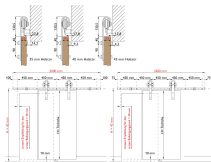

### **Hermit Schiebetürbeschlag DIMARO Serie 9034, 1-flg Holztür max 1200mm, Schwarz matt, 49911**

**Produktnummer:** E9469202

## Produktinformationen

**Hinweis:** Die technischen Produktdaten wurden möglicherweise mithilfe KI-gestützter Verfahren ausgelesen und generiert.

<b>EAN</b>	4030755499114
<b>Hersteller-Nummer</b>	49911
<b>Herstellername</b>	Hermat
<b>Farbe/Oberfläche</b>	Schwarz
<b>Gewicht</b>	7.417 kg
<b>Länge</b>	2400 mm
<b>max. Türgewicht</b>	100 kg