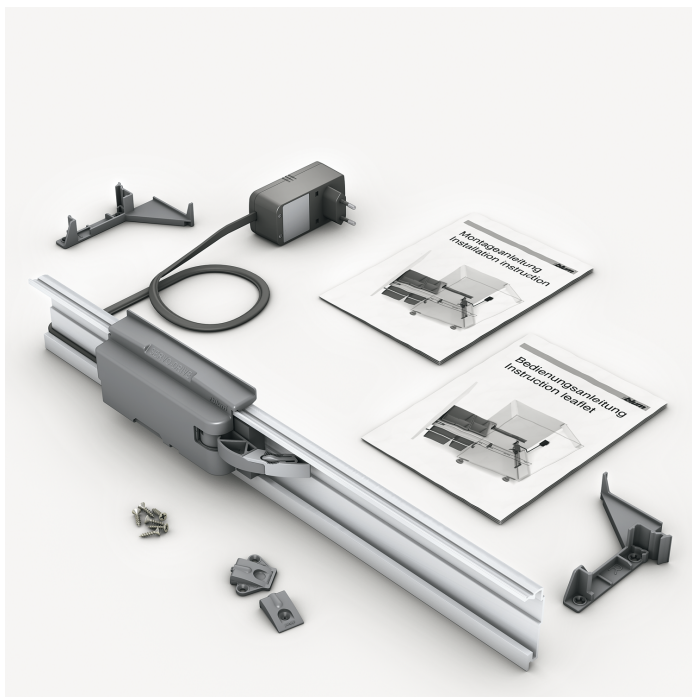

Übersicht

Blum Servo-Drive uno für hängende Mülllösungen, KB 450mm, mit Kabel (Überstand unten 800 , mit Kabel

Blum

Produktnummer: E9302430

Optionen

Produktinformationen

Hinweis: Die technischen Produktdaten wurden möglicherweise mithilfe KI-gestützter Verfahren ausgelesen und generiert.

EAN	9009494916591
Hersteller-Nummer	Z10UT45EA (5006283)
Herstellername	Blum
Marke	Blum
Gewicht	0.352 kg