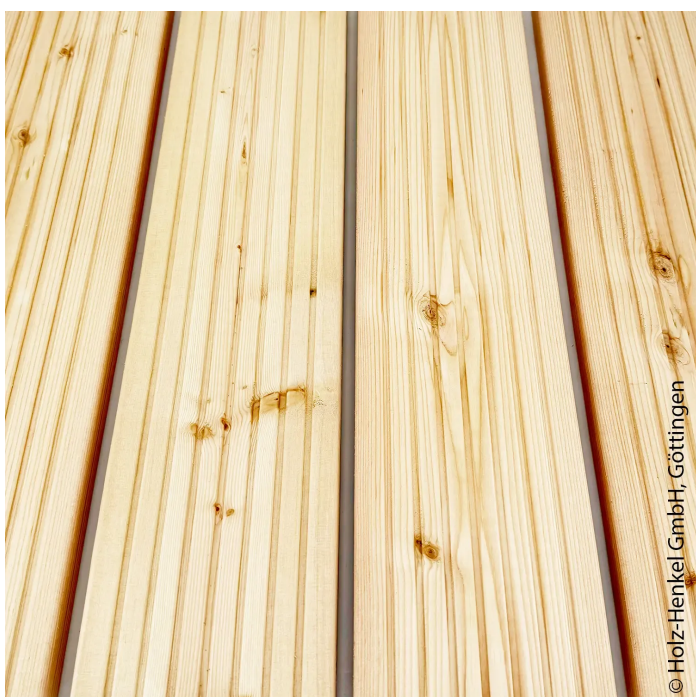

Übersicht

Terrassenholz kan. Gebirgsdouglasie, VEH Top, Kombiprofil grob / fein geriffelt,

Produktnummer: B3056419

Optionen

Länge

3050 mm

3660 mm

4270 mm

4880 mm

5180 mm

Breite 143 mm

Stärke

27 mm

45 mm

Beschreibung

Die kanadische Gebirgsdouglasie Kombiprofil grob / fein geriffelt, in der Qualität VEH Top ist ein hochwertiges Terrassenholz für anspruchsvolle Außenanwendungen. Mit ihrem Kombiprofil grob / fein geriffelt und einer optimal eingestellten Holzfeuchte von 18 % (+/-2 %) bietet sie nicht nur eine ausgezeichnete Stabilität, sondern auch eine ansprechende Optik für Terrassen, Balkone oder andere Sichtbereiche. Vorteile der kanadischen Gebirgsdouglasie:

- Feinjährige und stabile Struktur – langlebig und hochwertig
 - Beständigkeit gegen äußere Einflüsse, optimal für den Einsatz im Außenbereich
 - Elegante Optik und gute Bearbeitbarkeit, ideal für sichtbare Anwendungen
- Oberfläche: Kombiprofil grob / fein geriffelt – für flexible Anwendung