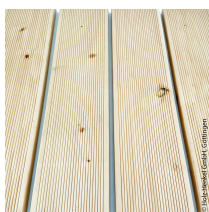

Übersicht

Terrassenholz kan. Gebirgsdouglasie, VEH Top, Kombiprofil grob / fein geriffelt,

Produktnummer: B3056419

Optionen

Länge

3050 mm

3660 mm

4270 mm

4880 mm

5180 mm

Breite 143 mm

Stärke

27 mm

45 mm

Beschreibung

Die kanadische Gebirgsdouglasie Kombiprofil grob / fein geriffelt, in der Qualität VEH Top ist ein hochwertiges Terrassenholz für anspruchsvolle Außenanwendungen. Mit ihrem Kombiprofil grob / fein geriffelt und einer optimal eingestellten Holzfeuchte von 18 % (+/-2 %) bietet sie nicht nur eine ausgezeichnete Stabilität, sondern auch eine ansprechende Optik für Terrassen, Balkone oder andere Sichtbereiche. Vorteile der kanadischen Gebirgsdouglasie:

- Feinjährige und stabile Struktur – langlebig und hochwertig
 - Beständigkeit gegen äußere Einflüsse, optimal für den Einsatz im Außenbereich
 - Elegante Optik und gute Bearbeitbarkeit, ideal für sichtbare Anwendungen
- Oberfläche: Kombiprofil grob / fein geriffelt – für flexible Anwendung