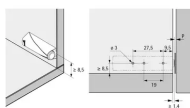

Übersicht

Hettich Push to open für Drehtüren Magnet, zum Anschrauben Kurzhub, weiß, 9375966

Produktnummer: E9375966

Optionen

Anschlag vorliegend, halb vorliegend, einliegend

Farbe/Oberfläche

Kunststoff anthrazit

Kunststoff lichtgrau

Kunststoff weiß

Beschreibung

Für die Anwendung mit Scharnieren ohne Schließautomatik Für voll vorliegende, halb vorliegende und einliegende Türen Großzügiger Verstellbereich von 6 mm Auslösehub 1,4 mm Kunststoff Set besteht aus: 1 Stück Push to open Magnet 1 Stück Adapteroberteil 1 Stück Adapterunterteil 1 Stück Gegenplatte zum Ankleben

Produktinformationen

Hinweis: Die technischen Produktdaten wurden möglicherweise mithilfe KI-gestützter Verfahren ausgelesen und generiert.

EAN	4063674064309
Hersteller-Nummer	9375966
Herstellername	Hettich
Anschlag	vorliegend, halb vorliegend, einliegend
Farbbezeichnung	Weiß
Farbe/Oberfläche	Kunststoff weiß
Farbton	Weiß
Gewicht	0.0281 kg