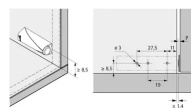

Übersicht

Hettich Push to open für Drehtüren Magnet, zum Anschrauben Kurzhub, weiß, 9375966

Produktnummer: E9375966

Optionen

Anschlag vorliegend, halb vorliegend, einliegend

Farbe/Oberfläche

Kunststoff anthrazit

Kunststoff lichtgrau

Kunststoff weiß

Beschreibung

Für die Anwendung mit Scharnieren ohne Schließautomatik Für voll vorliegende, halb vorliegende und einliegende Türen Großzügiger Verstellbereich von 6 mm Auslösehub 1,4 mm Kunststoff Set besteht aus: 1 Stück Push to open Magnet 1 Stück Adapteroberteil 1 Stück Adapterunterteil 1 Stück Gegenplatte zum Ankleben

Produktinformationen

Hinweis: Die technischen Produktdaten wurden möglicherweise mithilfe KI-gestützter Verfahren ausgelesen und generiert.

EAN	4063674064309
Hersteller-Nummer	9375966
Herstellername	Hettich
Anschlag	vorliegend, halb vorliegend, einliegend
Farbbezeichnung	Weiß
Farbe/Oberfläche	Kunststoff weiß
Farbton	Weiß
Gewicht	0.0281 kg