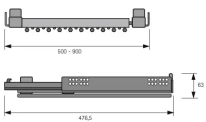

Beschreibung

Ausziehbarer Hosenhalter Amari, 600 - 700, silber

- Montage zwischen Korpusseiten oder auch mit Adapter am Regalsystem Amari 200
- Hosenhalter mit Antirutschprofil
- Breitenverstellbar
- Belastbarkeit 30 kg nach EN 15338, Level 3
- Ablageschalen optional bestellbar, Bestell-Nr. 9 132 925
- Im Bereich der Breitenverstellung kann optional ein Hosenhalter-Steg, Bestell-Nr. 9 132 923, nachgerüstet werden
- Stahl pulverbeschichtet silber

Set besteht aus:

- 1 Ausziehbarer Hosenhalter
- 1 Garnitur Vollauszüge Quadro V6 mit Silent System