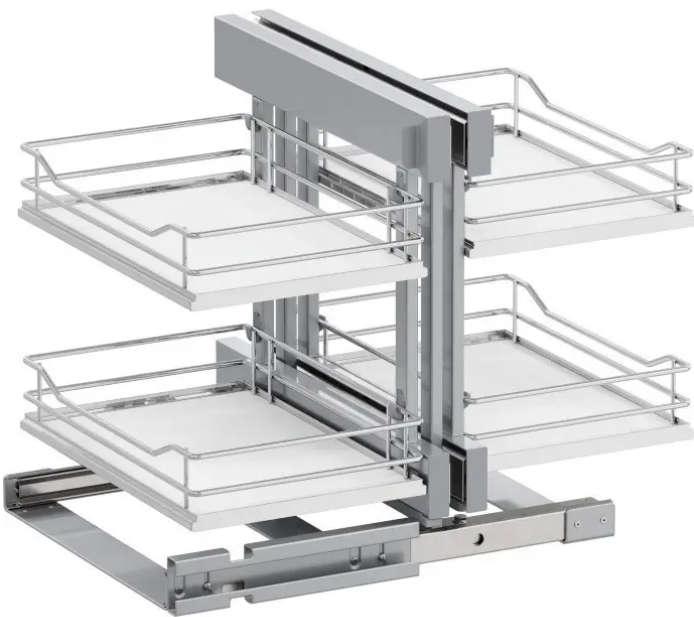

Übersicht

Hein VS COR-Flex, Korbset, 4x 1000er Premea, weiß chrom VS.90006738

Blum

Produktnummer: E9358641

Optionen

Beschreibung

Korbset (4 Stück) für VS COR® Flex Eckschranksauszug Auch der größte Stauraum nützt wenig, wenn er nicht erreichbar ist. Deshalb ermöglicht diese Systemlösung den vollen Zugriff auf den Schrankinhalt und verwandelt jede Ecke in einen funktionalen Raum. Die Montage erfolgt seitenunabhängig: Der Rahmen wird auf dem Boden des Eckschranks montiert. Details: - Korpusbreiten: 900, 1000 und 1200 mm - Türbreite: 450-600mm - Einbautiefe: min. 480mm - Einbauhöhe: min. 530mm - integrierte Dämpfung und Selbsteinzug in beiden Auszügen -

Einbauschablone: kein Messen beim Einbau im Korpus - Zuladung: 8kg je Korb - Zuladung System: max. 32kg -
Ablagevarianten: Saphir, Premea und Planero® Vorteile: 1. beste Raumausnutzung 2. optimale Erreichbarkeit
Korpusbreite: 1000mm Ausführung: Premea weiss chrom Set mit 4 Körben

Produktinformationen

Hinweis: Die technischen Produktdaten wurden möglicherweise mithilfe KI-gestützter Verfahren ausgelesen und generiert.

Hersteller-Nummer	VS.90006738
Herstellername	Blum
Marke	Vauth-Sagel
Anschlag	Ohne
Farbbezeichnung	Weiß
Farbe/Oberfläche	Nero-Struktur
Farbton	Weiß
Gewicht	8.5 kg
Korpusbreite	1000 mm