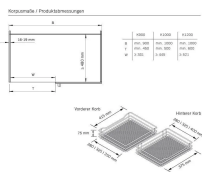

Übersicht

Hein VS COR-Flex, Korbset, 4x 1000er Premea, weiß chrom VS.90006738

Blum

Produktnummer: E9358641

Optionen

Beschreibung

Korbset (4 Stück) für VS COR® Flex Eckschranksauszug Auch der größte Stauraum nützt wenig, wenn er nicht erreichbar ist. Deshalb ermöglicht diese Systemlösung den vollen Zugriff auf den Schrankinhalt und verwandelt jede Ecke in einen funktionalen Raum. Die Montage erfolgt seitenunabhängig: Der Rahmen wird auf dem Boden des Eckschranks montiert. Details: - Korpusbreiten: 900, 1000 und 1200 mm - Türbreite: 450-600mm - Einbautiefe: min. 480mm - Einbauhöhe: min. 530mm - integrierte Dämpfung und Selbsteinzug in beiden Auszügen -

Einbauschablone: kein Messen beim Einbau im Korpus - Zuladung: 8kg je Korb - Zuladung System: max. 32kg -
Ablagevarianten: Saphir, Premea und Planero® Vorteile: 1. beste Raumausnutzung 2. optimale Erreichbarkeit
Korpusbreite: 1000mm Ausführung: Premea weiss chrom Set mit 4 Körben

Produktinformationen

Hinweis: Die technischen Produktdaten wurden möglicherweise mithilfe KI-gestützter Verfahren ausgelesen und generiert.

Hersteller-Nummer	VS.90006738
Herstellername	Blum
Marke	Vauth-Sagel
Anschlag	Ohne
Farbbezeichnung	Weiß
Farbe/Oberfläche	Nero-Struktur
Farbton	Weiß
Gewicht	8.5 kg
Korpusbreite	1000 mm