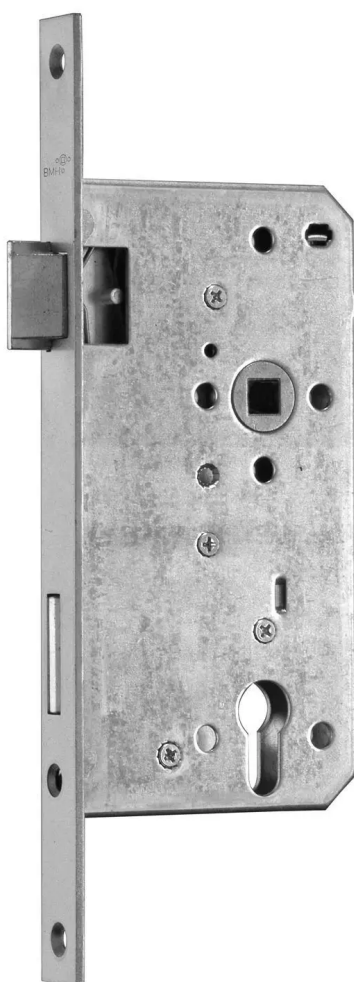

Übersicht

BMH Haustürschloss PZW 55/92/10mm, DIN Rechts, Stulp 22x280x3mm, kätig, silber lack., 0034.000024

Produktnummer: E9444436

Optionen

Dornmaß in mm

50 mm

55 mm

65 mm

70 mm

80 mm

90 mm

DIN-Richtung

Links

Rechts

Schließart

PZ

PZW

Stulpbreite 22 mm

Beschreibung

Das Haustürschloss von BMH hat einen kältigen und silberfarbigen Stulp mit einer Breite von 22 mm. Dabei ist das Schloss als Profilzylinder-Variante erhältlich, sowohl in DIN links als auch DIN rechts. Es hat ein Dornmaß von wahlweise 50, 55, 65, 70, 80 oder 90 mm und wird mit verzinktem Schlosskasten geliefert. Kältiger Stulp Stulpbreite: 22 mm Als PZ-Ausführung In DIN links und rechts Dornmaß: 50, 55, 65, 70, 80 und 90 mm

Produktinformationen

Hinweis: Die technischen Produktdaten wurden möglicherweise mithilfe KI-gestützter Verfahren ausgelesen und generiert.

EAN	4060473017147
Hersteller-Nummer	0034.000024
Herstellername	BMH
DIN-Richtung	Rechts
Distanz	92 mm mm
Dornmaß in mm	55 mm
Farbe/Oberfläche	Silber
Gewicht	0.5 kg
Nuss	10 mm
Schließart	PZ
Stulp-Länge	280 mm
Stulpbreite	22 mm
Stulpform	kältig