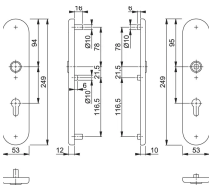

Übersicht

Hoppe Haustür Schutzgarnitur Drücker/Drücker 92 mm ohne Lochteile ER

Produktnummer: E9438966

Optionen

Produktinformationen

Hinweis: Die technischen Produktdaten wurden möglicherweise mithilfe KI-gestützter Verfahren ausgelesen und generiert.

EAN	4012789113808
Hersteller-Nummer	11980746
Herstellername	Hoppe
Brandschutz	ohne
DIN-Richtung	rechts / links
Farbe/Oberfläche	Edelstahl
Form Schild	oval
Gewicht	1.5 kg
Türstärke	67 - 77
Widerstandsklasse	ES0 (Schutzklasse 1)