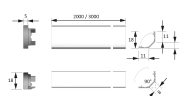

Übersicht

ChannelLine H opal 10er Set L=2500 Alu- und Abdeckprofil, 5570661

Produktnummer: E930000196

Optionen

Beschreibung

Produktvorteile • Anbauprofil für die Ecke • Nahezu randlose Leuchtfläche • Rundabdeckung für einen breiten Lichtaustritt • Beidseitig verschraubbar Produkteigenschaft • Homogene Lichtlinie mit Versa Inside ab 120 LED/m • Sehr breiter Abstrahlwinkel von ca. 90° • für Möbelecken • Küchennischen

Produktinformationen

Hinweis: Die technischen Produktdaten wurden möglicherweise mithilfe KI-gestützter Verfahren ausgelesen und generiert.

EAN	4250985917404
Hersteller-Nummer	5570661
Herstellername	Halemeier
Farbe/Oberfläche	Aluminium/Opal
Gewicht	3.533 kg
Lichtfarbe	Neutralweiß
Nennlänge	3000 mm
Setinhalt	10er Set
geeignet für	Einbauprofil