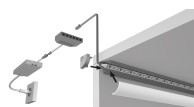

Übersicht

ChannelLine H opal 10er Set L=2500 Alu- und Abdeckprofil, 5570661

Produktnummer: E930000196

Optionen

Beschreibung

Produktvorteile • Anbauprofil für die Ecke • Nahezu randlose Leuchtfläche • Rundabdeckung für einen breiten Lichtaustritt • Beidseitig verschraubbar Produkteigenschaft • Homogene Lichtlinie mit Versa Inside ab 120 LED/m • Sehr breiter Abstrahlwinkel von ca. 90° • für Möbelecken • Küchennischen

Produktinformationen

Hinweis: Die technischen Produktdaten wurden möglicherweise mithilfe KI-gestützter Verfahren ausgelesen und generiert.

EAN	4250985917404
Hersteller-Nummer	5570661
Herstellername	Halemeier
Farbe/Oberfläche	Aluminium/Opal
Gewicht	3.533 kg
Lichtfarbe	Neutralweiß
Nennlänge	3000 mm
Setinhalt	10er Set
geeignet für	Einbauprofil