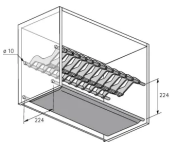

Übersicht

Hettich Geschirrabtropfsystem SB 900 mm, für 32 Teller, lichte Korpusbreite 860-868 mm 9079812

Produktnummer: E9079812

Optionen

Beschreibung

Geschirrabtropfsystem Edelstahl verchromt, 860 - 868mm, 32

- Praktisches Abstellen des Geschirrs zum Trocknen z. B. in den Oberschrank
- Tiefe 224 mm
- Edelstahl verchromt

Set besteht aus:

- 1 Stück Abtropfgitter für Teller (max. \varnothing 30 cm, ausreichende Korpus-tiefe vorausgesetzt)
- 1 Stück Abtropfgitter für Gläser und Tassen inklusive herausziehbarer Auffangschale

Produktinformationen

Hinweis: Die technischen Produktdaten wurden möglicherweise mithilfe KI-gestützter Verfahren ausgelesen und generiert.

| | |
|--------------------------|---------------|
| EAN | 4023149009501 |
| Hersteller-Nummer | 9079812 |
| Herstellername | Hettich |
| Anschlag | Ohne |
| Farbe/Oberfläche | Anthrazit |
| Gewicht | 3.275 kg |
| Material | Edelstahl |