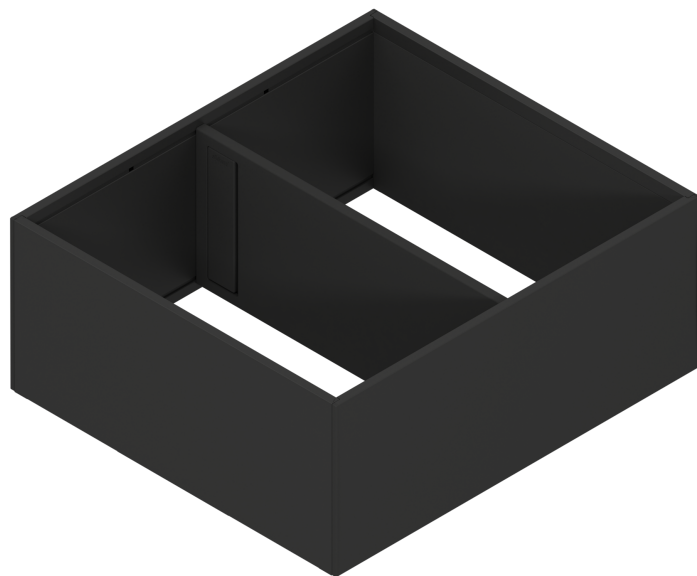

Übersicht

Blum Ambia-Line Frontauszugrahmen, für Legrabox/Merivobox, Stahl, NL 270-650 mm, Breite 242 mm

Produktnummer: E9396192

Optionen

Nennlänge

270 mm

400 mm

450 mm

500 mm

550 mm

600 mm

650 mm

Farbbezeichnung

Seidenweiß

Produktinformationen

Hinweis: Die technischen Produktdaten wurden möglicherweise mithilfe KI-gestützter Verfahren ausgelesen und generiert.

EAN	9009494716955
Hersteller-Nummer	ZC7F300RSU (01652670)
Marke	Blum
Farbton	Schwarz
Gewicht	1.44641 kg
Nennlänge	270 mm
geeignet für	Merivobox