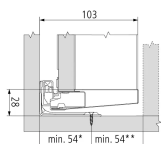

Übersicht

Blum Merivobox Innenschubkasten-Set Höhe M NL=450 indiumgrau

Produktnummer: E9377227

Optionen

Nennlänge

270 mm

300 mm

350 mm

400 mm

450 mm

500 mm

550 mm

600 mm

Farbbezeichnung Indiumgrau

Beschreibung

- Zargen aus Stahl - Charakteristische Zargenform - Zarge innen gerade mit bündiger Abdeckkappe - Synchronisierter Schwebelauf - Front in der Halteposition einhängen und bequem aufclippen, selbst bei einem bereits eingehängtem Auszug - 3-dimensionale Fronteinstellung Set besteht aus: Zarge links/rechts BLUMOTION-Korpusschiene 40 kg Holzrückwandhalter links/rechts

Produktinformationen

Hinweis: Die technischen Produktdaten wurden möglicherweise mithilfe KI-gestützter Verfahren ausgelesen und generiert.

Marke	Blum
Farbbezeichnung	Indiumgrau
Farbton	Grau
Gewicht	4.468 kg
Nennlänge	450 mm
Zargenhöhe [mm]	2337267 mm
geeignet für	Merivobox