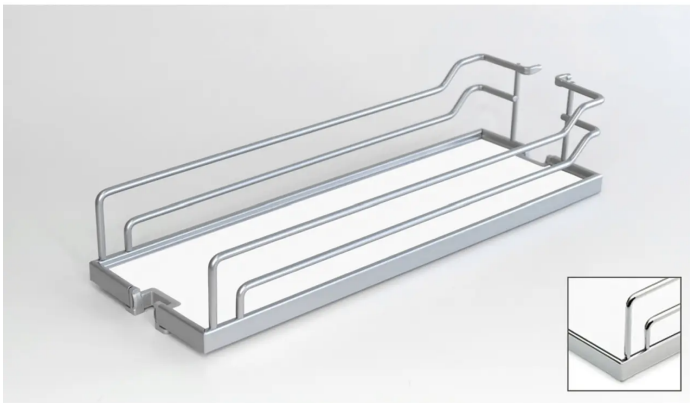

Übersicht

Hettich Arena CLASSIC Rutschstopp Einhängetablare Korpusbreite 200 9277630

Produktnummer: E9277630

Optionen

Produktinformationen

Hinweis: Die technischen Produktdaten wurden möglicherweise mithilfe KI-gestützter Verfahren ausgelesen und generiert.

EAN	4023149214318
Hersteller-Nummer	9277630
Herstellername	Hettich
Anschlag	Ohne
Farbe/Oberfläche	Lavagrau
Gewicht	2.1 kg
Korpusbreite	200 mm