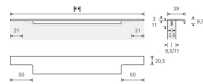

Übersicht

Hettich Möbelgriff Lamezia Chrom glanz L 1195 mm 9105813

Produktnummer: E9105813

Optionen

Beschreibung

Griffleiste Lamezia , L 1195 mm, Verchromt glanz

Produktinformationen

Hinweis: Die technischen Produktdaten wurden möglicherweise mithilfe KI-gestützter Verfahren ausgelesen und generiert.

EAN	4023149043628
Hersteller-Nummer	9105813
Herstellername	Hettich
Bohrlochabstand [mm]	ohne mm
Farbbezeichnung	Chrom glanz
Farbton	Silber
Form	Griffleiste
Gewicht	0.475 kg
Material	Aluminium
Breite	39 mm
Stärke	9.5 mm