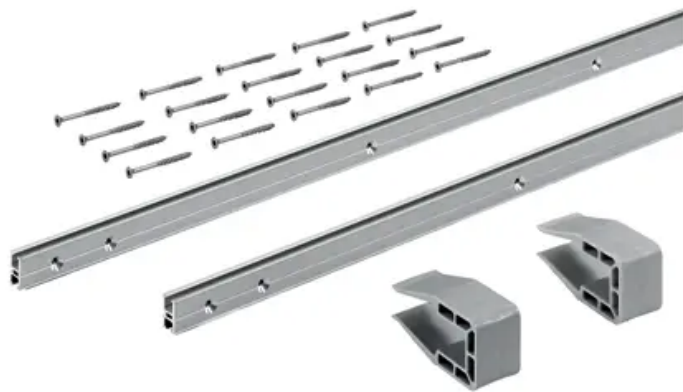

Übersicht

Hettich SlideLine M Profilsets: 2 Profile, Profilhöhe 18 mm, Länge 2500 mm, 9209167

Produktnummer: E9209167

Optionen

Beschreibung

SlideLine M Profilsets: 2 Profile, Profilhöhe mm 18 mm

Set besteht aus:

- 2 Stück Laufprofile, Aluminium silber eloxiert, gelocht
- 2 Stück Montageklammern
- Befestigungsmaterial

Produktinformationen

Hinweis: Die technischen Produktdaten wurden möglicherweise mithilfe KI-gestützter Verfahren ausgelesen und generiert.

EAN	4023149966118
Hersteller-Nummer	9209167
Herstellername	Hettich
Farbe/Oberfläche	Silber eloxiert
Gewicht	0.96 kg
Länge	2500 mm
geeignet für	Schiebetüren